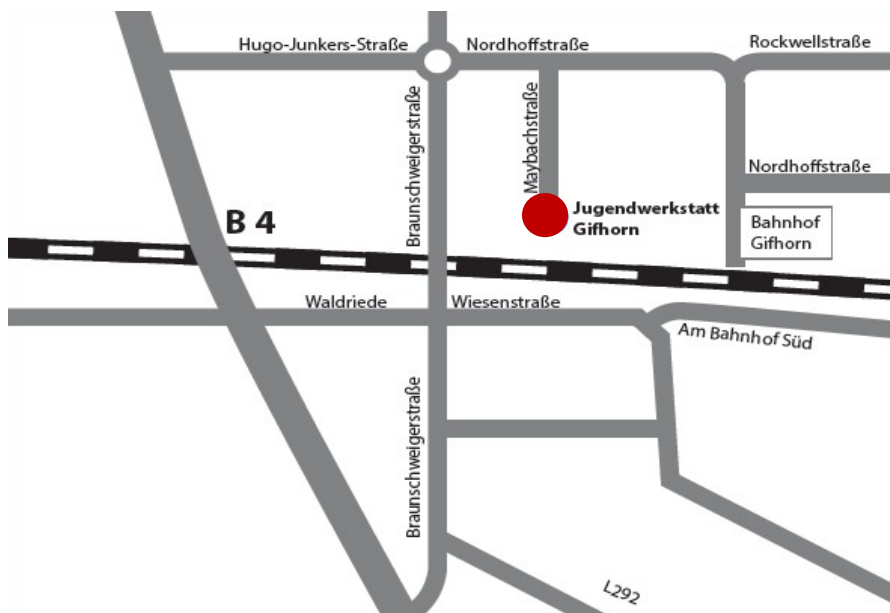

Ein offenes Beratungsangebot für
junge Menschen im Landkreis Gifhorn

Jugendwerkstatt Gifhorn (JWG)

Maybachstr.6
38518 Gifhorn

Folgen Sie uns auf
 Instagram

☎ 05371 9494-0

@ Clearing.jwg@evlka.de

🌐 Jugendwerkstatt-gifhorn.de

Montag-Donnerstag 9.00–15.00 Uhr
und nach Vereinbarung

zu erreichen mit öffentlichen Verkehrsmitteln:
Züge: RB 47, RE 30; Haltestelle: Bahnhof Gifhorn (Süd)
aus Richtung Wolfsburg, Hannover, Wittingen, Braunschweig
Buslinien: 100, 111, 114, 159, 170, 180, 191
Haltestellen: Nordhoffstr., Maybachstr., Bahnhof (Süd)

- * junge Menschen zwischen 14 und 26 Jahre alt
- * aus dem Landkreis Gifhorn

wo?

- * in der Jugendwerkstatt
- * an irgendeinem Ort im Landkreis (im Café, Spaziergang, Jugendtreff, ...)
- * zuhause

Warum?